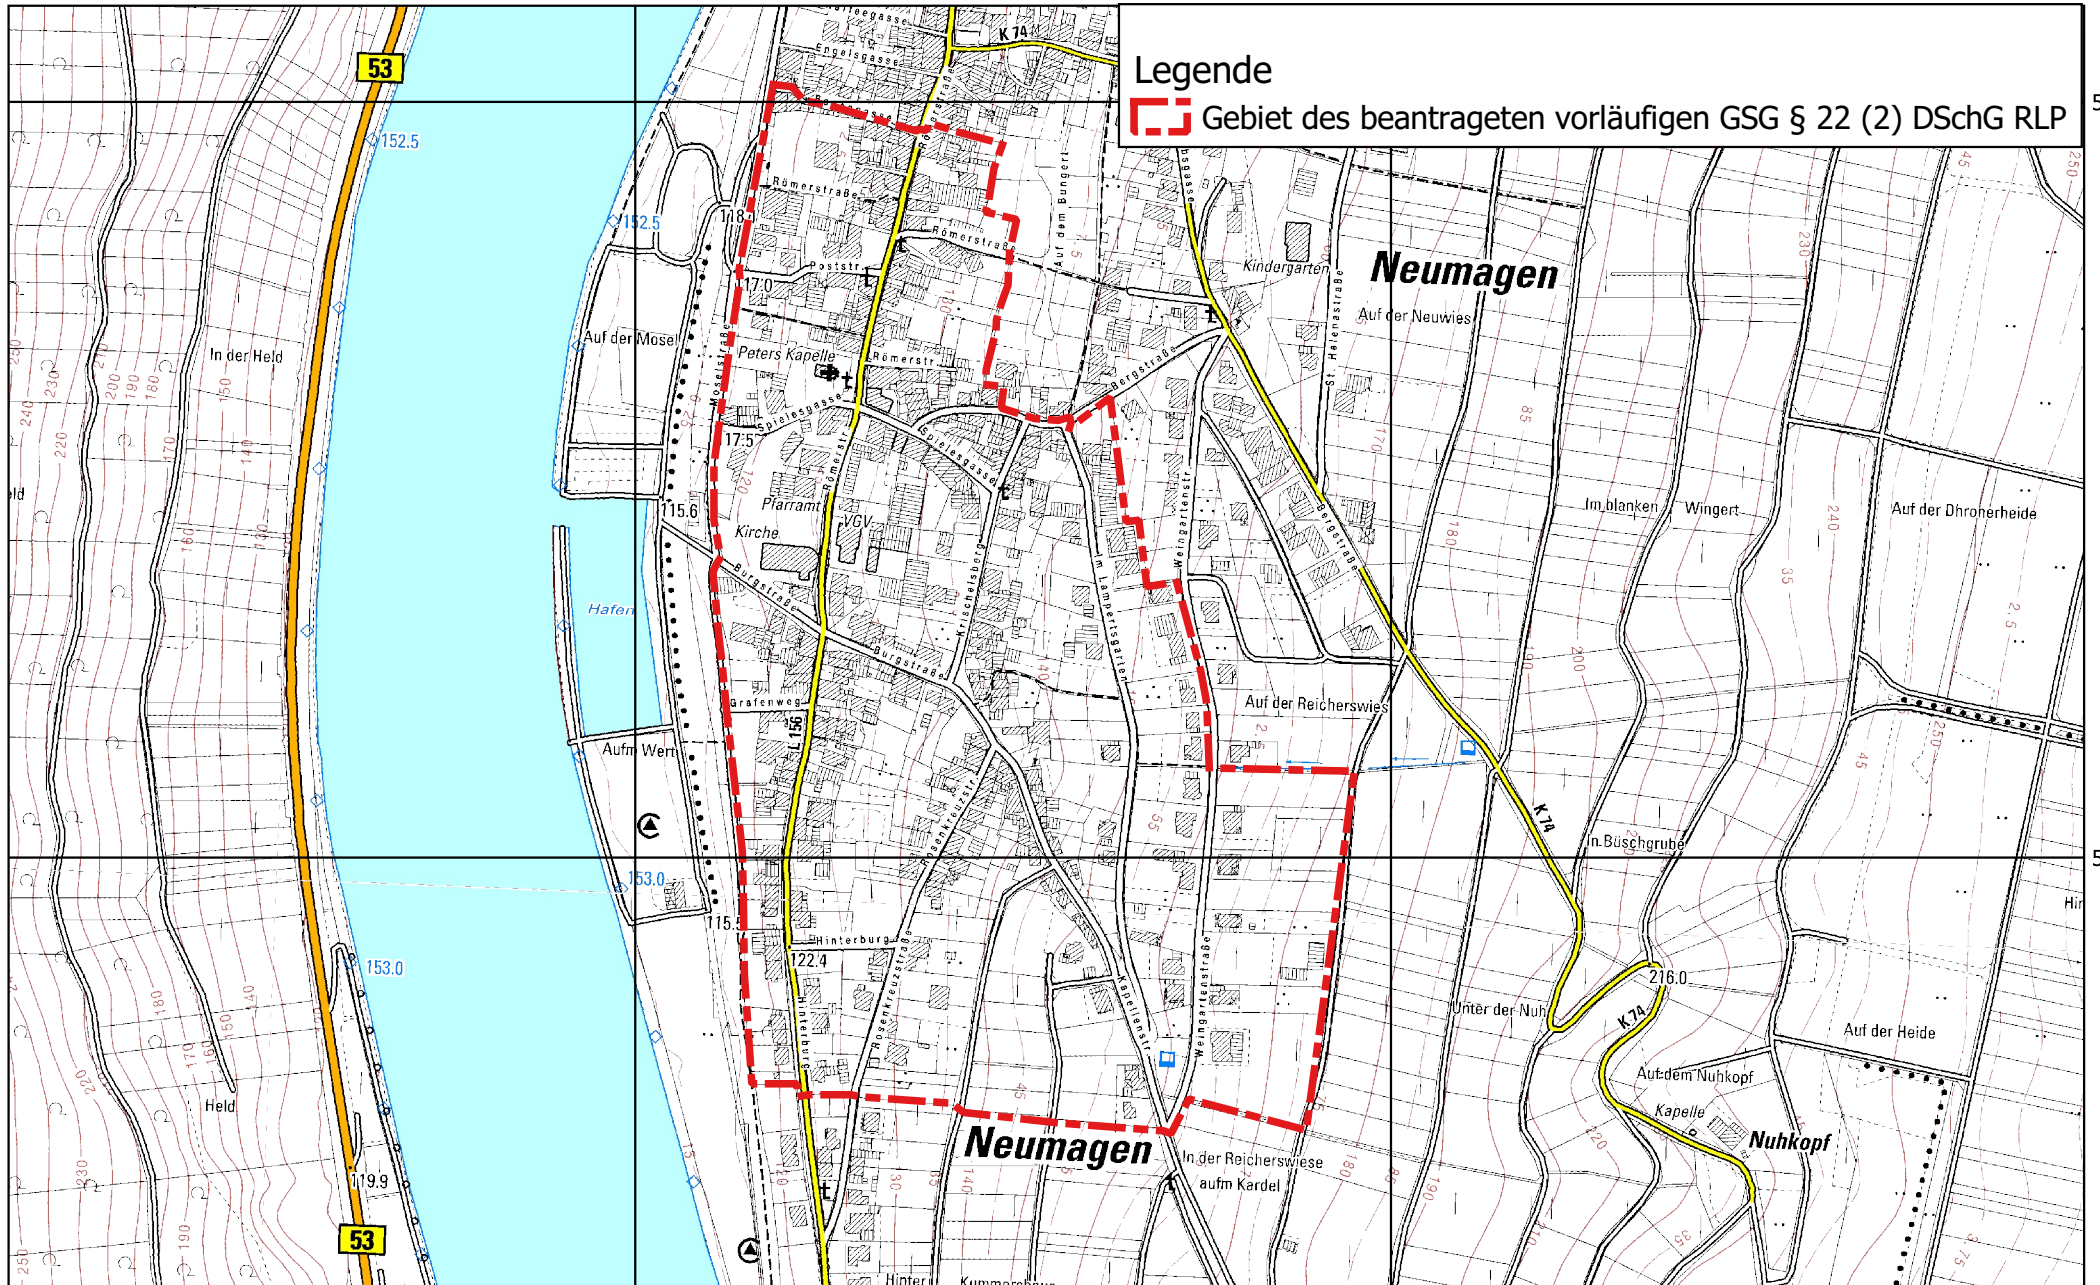

Rheinland-Pfalz

GENERALDIREKTION
KULTURELLES ERBE

Neumagen, Lkr. Bernkastel-Wittlich

Antrag auf Einrichtung eines vorläufigen Grabungsschutzgebietes § 22 (2) DSchG RLP

GDKE, Direktion /Landesarchäologie-Außenstelle Trier

Aufgestellt durch: Dr. Lars Blöck, Datum: 09.06.2023

© GDKE/Landesarchäologie-Außenstelle Trier; Geobasisdaten © Kataster- und Vermessungsverwaltung RLP. KBS: UTM Zone 32 N; EPSG: 25832.

Maßstab: 1:5.000

0 100 200 m

Legende

Gebiet des beantragten vorläufigen GSG § 22 (2) DSchG RLP

5524500

5524000

348500

349000